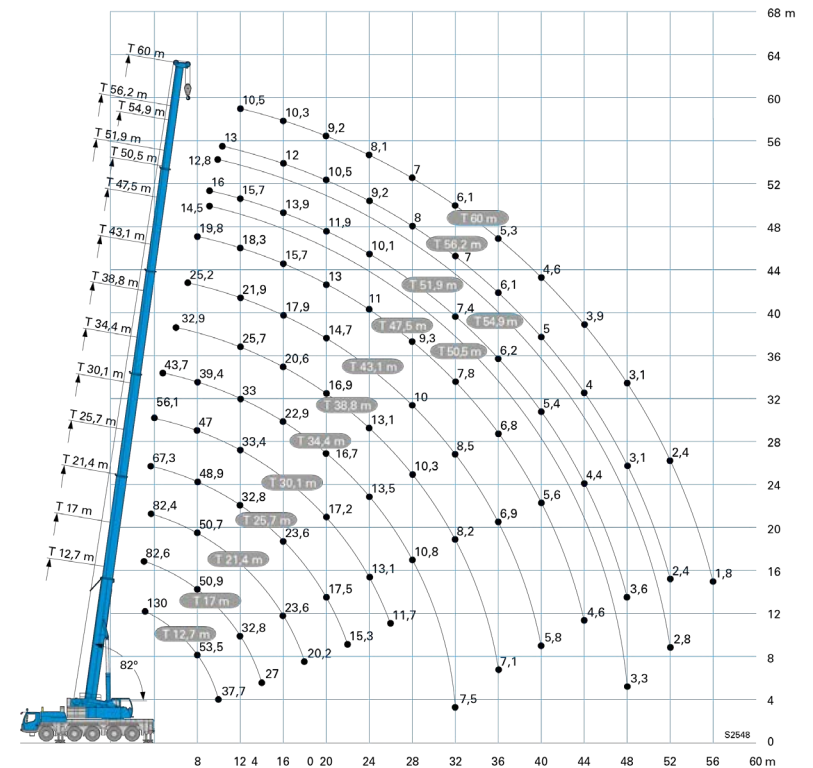

WIR GEHEN FÜR SIE HÖHER

LTM 1130-5.1

Ergänzt um unseren neuen 5-achsigen Pneukran, den Liebherr LTM 1130-5.1, bieten wir Ihnen jetzt ein noch umfassenderes Angebot an Kran- und Spezialfahrzeugen.

Lassen Sie sich beraten und profitieren Sie von unserer langjährigen und umfangreichen Erfahrung.

Wir finden eine massgeschneiderte Lösung für Ihr Projekt.